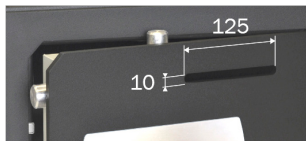

Buzón antipesca
Anti-fishing slot
Fente anti-pêche

ACCESORIOS ACCESSORIES ACCESSOIRES

	Kit cerradura doble intervención Two keys control kit Kit serrure à double intervention	Modelo Model Modèle 81400
	Kit cerradura doble intervención Two keys control kit Kit serrure à double intervention	Modelo Model Modèle 81500
	Kit interface alarma Alarm interface kit Kit interface alarme	Modelo Model Modèle 11400