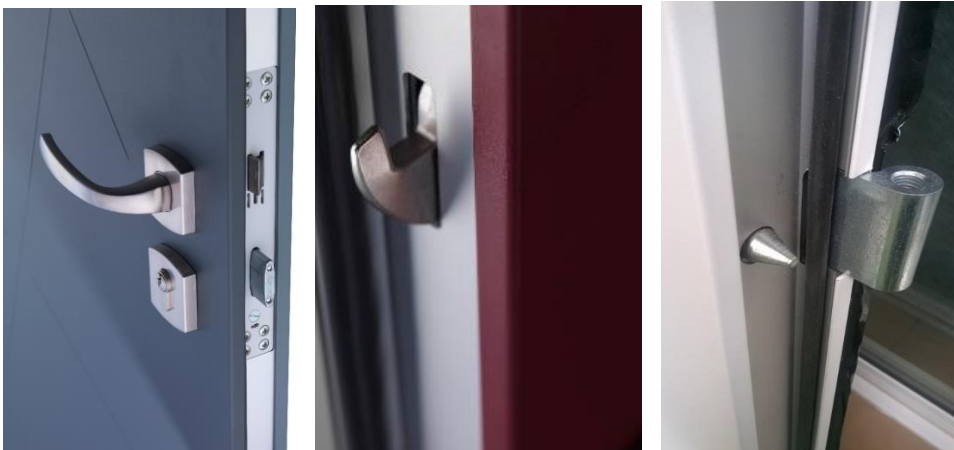

Puertas residenciales

Stylea

POINT FORT  
FICHET 

## La puerta anti-efracción de diseño

Protección reforzada con o sin cristal

Y también para grandes anchuras

Gran variedad de modelos

Hoja de 62 mm. de espesor. Fabricada en acero de 2mm. por cada cara.  
Doble rotura de puente térmico (hoja + marco)

Cerradura encastrada multipuntos provista de 4 ganchos + 1 pestillo central. Equipada con cilindro de perfil europeo. Dispositivo de bloqueo de los pestillos en caso de ataque

A2P 1\*  Certificada por el CNPP (Centro Nacional de Prevención y Protección)

Bombillo de alta seguridad + cono de protección anti-taladro

3 bisagras regulables + 3 pivotes anti-palanca

Se sirve con juego de 3 llaves con tarjeta de propiedad

Protección certificada contra el Robo, el ruido, el frío y la intemperie